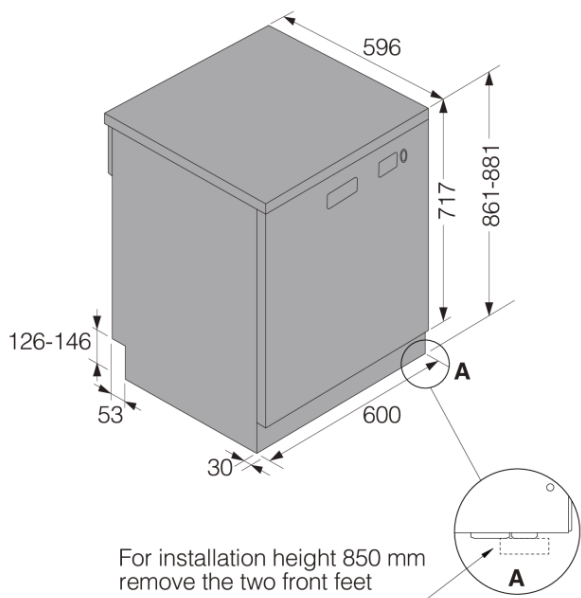

Размеры

- Ширина: 600 мм
- Высота: 861 мм
- Глубина: 596 мм
- Максимальная высота машины: 881 мм
- Длина присоединительного кабеля: 1730 мм
- Глубина с открытой дверцей: 1231 мм
- Длина заливного шланга: 163 см
- Длина сливного шланга: 200 см

Логистическая информация

- Ширина в упаковке: 640 мм
 - Высота в упаковке: 975 мм
 - Глубина в упаковке: 680 мм
 - Вес брутто: 72,2 кг
 - Артикул: 739406
 - EAN-код: 3838782603570
 - Область использования: бытовая
-