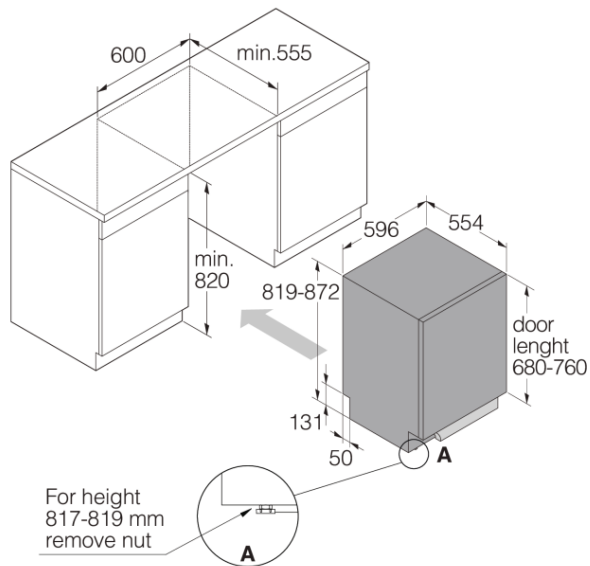

Дизайн и встраивание

- Фронтальная регулировка натяжения дверных пружин
- Задняя ножка, регулируемая спереди
- "Липучки" для удобного монтажа двери
- ErgoHeight
- Минимальная высота ниши: 600 мм
- Минимальная высота ниши: 820 мм
- Глубина (включая расстояние от стены): 555 мм
- Регулировка высоты: 53 мм

Размеры

- Ширина: 596 мм
- Высота: 819 мм
- Глубина: 554 мм
- Максимальная высота машины: 872 мм
- Длина присоединительного кабеля: 1730 мм
- Глубина с открытой дверцей: 1191 мм
- Длина заливного шланга: 163 см
- Длина сливного шланга: 200 см

Логистическая информация

- Ширина в упаковке: 640 мм
 - Высота в упаковке: 890 мм
 - Глубина в упаковке: 680 мм
 - Вес брутто: 39 кг
 - Артикул: 739485
 - EAN-код: 3838782576218
 - Область использования: бытовая
-