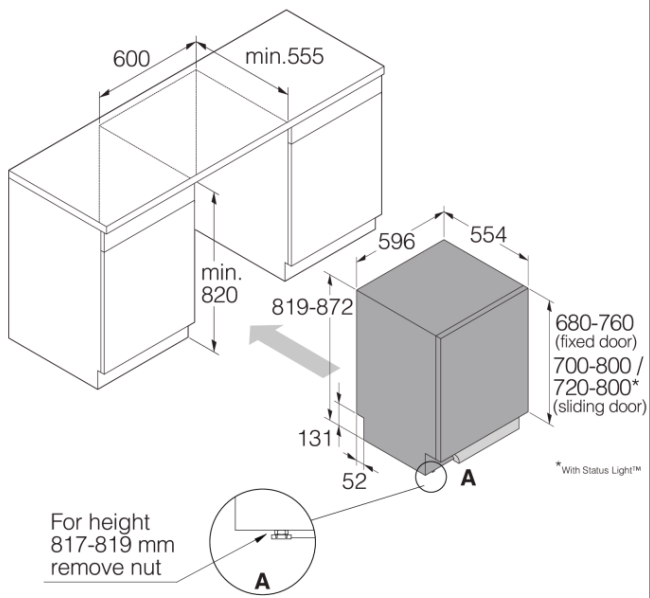

#### Общее описание

Дизайн-линия: Logic  
Тип установки: Встраиваемый прибор  
Размер: XL - 82 см  
Количество корзин: 3  
Стандартная загрузка: 14 стандартных комплектов посуды  
Верхний лоток: Удобное изменение высоты; Ручка; Съёмный  
Верхняя: Premium  
Нижняя: Premium  
Корзина для столовых приборов

#### Размеры

- Ширина: 596 мм
- Высота: 819 мм
- Глубина: 554 мм
- Максимальная высота машины: 872 мм
- Длина присоединительного кабеля: 1730 мм
- Глубина с открытой дверцей: 1243 мм
- Длина заливного шланга: 163 см
- Длина сливного шланга: 200 см

#### Логистическая информация

- Ширина в упаковке: 640 мм
  - Высота в упаковке: 890 мм
  - Глубина в упаковке: 680 мм
  - Вес брутто: 39 кг
  - Артикул: 739487
  - EAN-код: 3838782603594
  - Область использования: бытовая
-