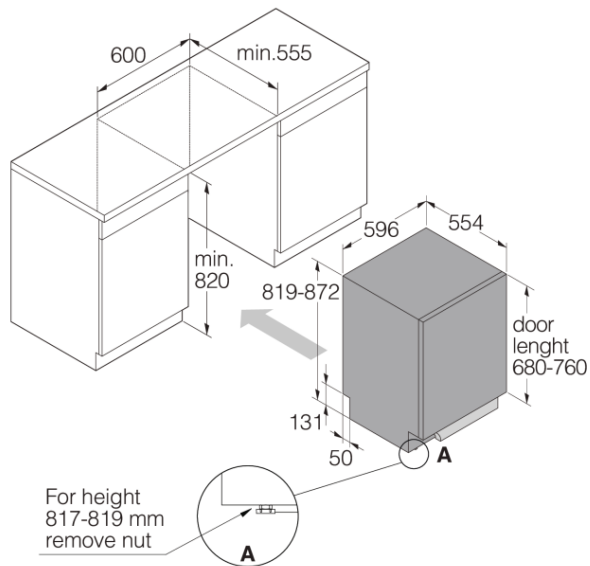

### Дизайн и встраивание

- Фронтальная регулировка натяжения дверных пружин
- Задняя ножка, регулируемая спереди
- "Липучки" для удобного монтажа двери
- ErgoHeight
- Минимальная высота ниши: 600 мм

- Минимальная высота ниши: 820 мм
- Глубина (включая расстояние от стены): 560 мм
- Регулировка высоты: 53 мм

#### Размеры

- Ширина: 596 мм
- Высота: 819 мм
- Глубина: 554 мм
- Максимальная высота машины: 872 мм
- Длина присоединительного кабеля: 1730 мм
- Глубина с открытой дверцей: 1191 мм
- Длина заливного шланга: 163 см
- Длина сливного шланга: 200 см

#### Логистическая информация

- Ширина в упаковке: 640 мм
- Высота в упаковке: 890 мм
- Глубина в упаковке: 680 мм
- Вес брутто: 46 кг
- Артикул: 739490
- EAN-код: 3838782575808
- Область использования: бытовая